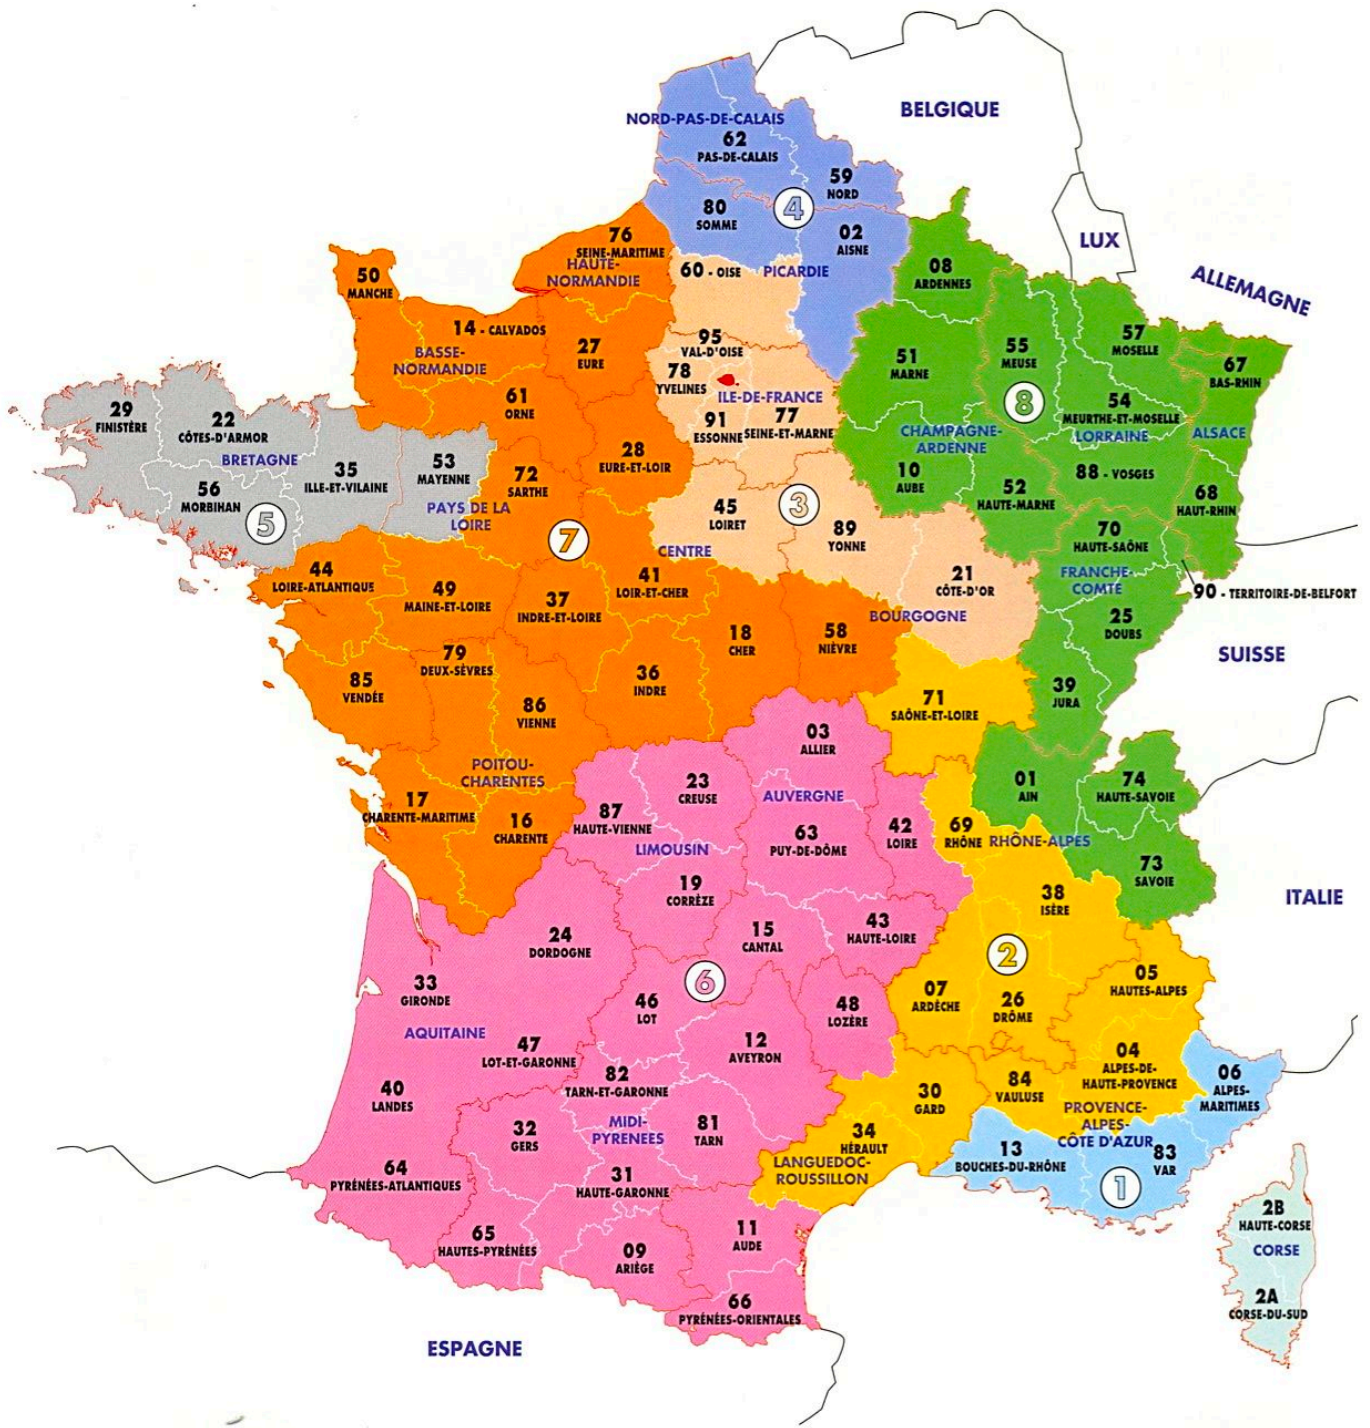

# TRANSPORT DES SPAS AU DÉPART DE NOTRE ENTRÊPOT DU LUC EN PROVENCE (83)

Voir les conditions générales

*une équipe réactive et compétente*

# Descriptif des zones & délais théoriques de transport

<b>ZONE 1</b>	24 h	06 ALPES MARITIMES * 83 VAR	13 BOUCHES DU RHONE 98 MONACO
<b>ZONE 2</b>	24 / 48 h	04 ALPES HT PCE * 05 HAUTES ALPES * 07 ARDECHE 26 DRÔME	38 ISERE * 30 GARD 34 HERAULT 71 SAÔNE et LOIRE 69 RHÔNE 84 VAUCLUSE
<b>ZONE 3</b>	48 h	21 CÔTE D'OR 45 LOIRET 60 OISE 75 PARIS	77 SEINE et MARNE 78 YVELINE 89 YONNE 91 ESSONE 92 HAUTS DE SEINE 93 SEINE SAINT DENIS 94 VAL DE MARNE 95 VAL D'OISE
<b>ZONE 4</b>	48 / 72 h	02 AISNE 80 SOMME	59 NORD 62 PAS DE CALAIS
<b>ZONE 5</b>	72 / 96 h	22 CÔTE D'ARMOR 29 FINISTERE	35 ÎLE et VILAINE 56 MORBIHAN 53 MAYENNE
<b>ZONE 6</b>	48 / 72 h	03 ALLIER 09 ARIEGE * 11 AUDE 12 AVEYRON 15 CANTAL 19 CORREZE 23 CREUSE 24 DORDOGNE	31 HAUTE GARONNE 32 GERS 33 GIRONDE 40 LANDE 42 LOIRE 43 HAUTE LOIRE 46 LOT 47 LOT et GARONNE 48 LOZERE 63 PUY DE DÔME 64 PYR. ATLANTIQUE * 65 HAUTES PYRENEES * 66 PYR. ORIENTALES * 81 TARN 82 TARN et GARONNE 87 HAUTE VIENNE
<b>ZONE 7</b>	48 / 72 h	14 CALVADOS 16 CHARENTE 17 CHARENTE MA. 18 CHER 27 EURE 28 EURE et LOIRE	36 INDRE 37 INDRE et LOIRE 44 LOIRE ATLANTIQUE 49 MAINE et LOIRE 50 MANCHE 58 NIEVRE 61 ORNE 72 SARTHE 76 SEINE MARITIME 79 DEUX SEVRES 85 VENDEE 86 VIENNE
<b>ZONE 8</b>	48 / 72 h	01 AIN 08 ARDENNES 10 AUBE 25 DOUBS 39 JURA * 51 MARNE	52 HAUTE MARNE 54 MEURTHE et MOS. 55 MEUSE 57 MOSELLE 67 BAS RHIN 68 HAUT RHIN 70 HAUTE SAÔNE 73 SAVOIE * 74 HAUTE SAVOIE * 88 VOSGES * 90 TER. De BELFORT

\* Localités de montagne (nous consulter)